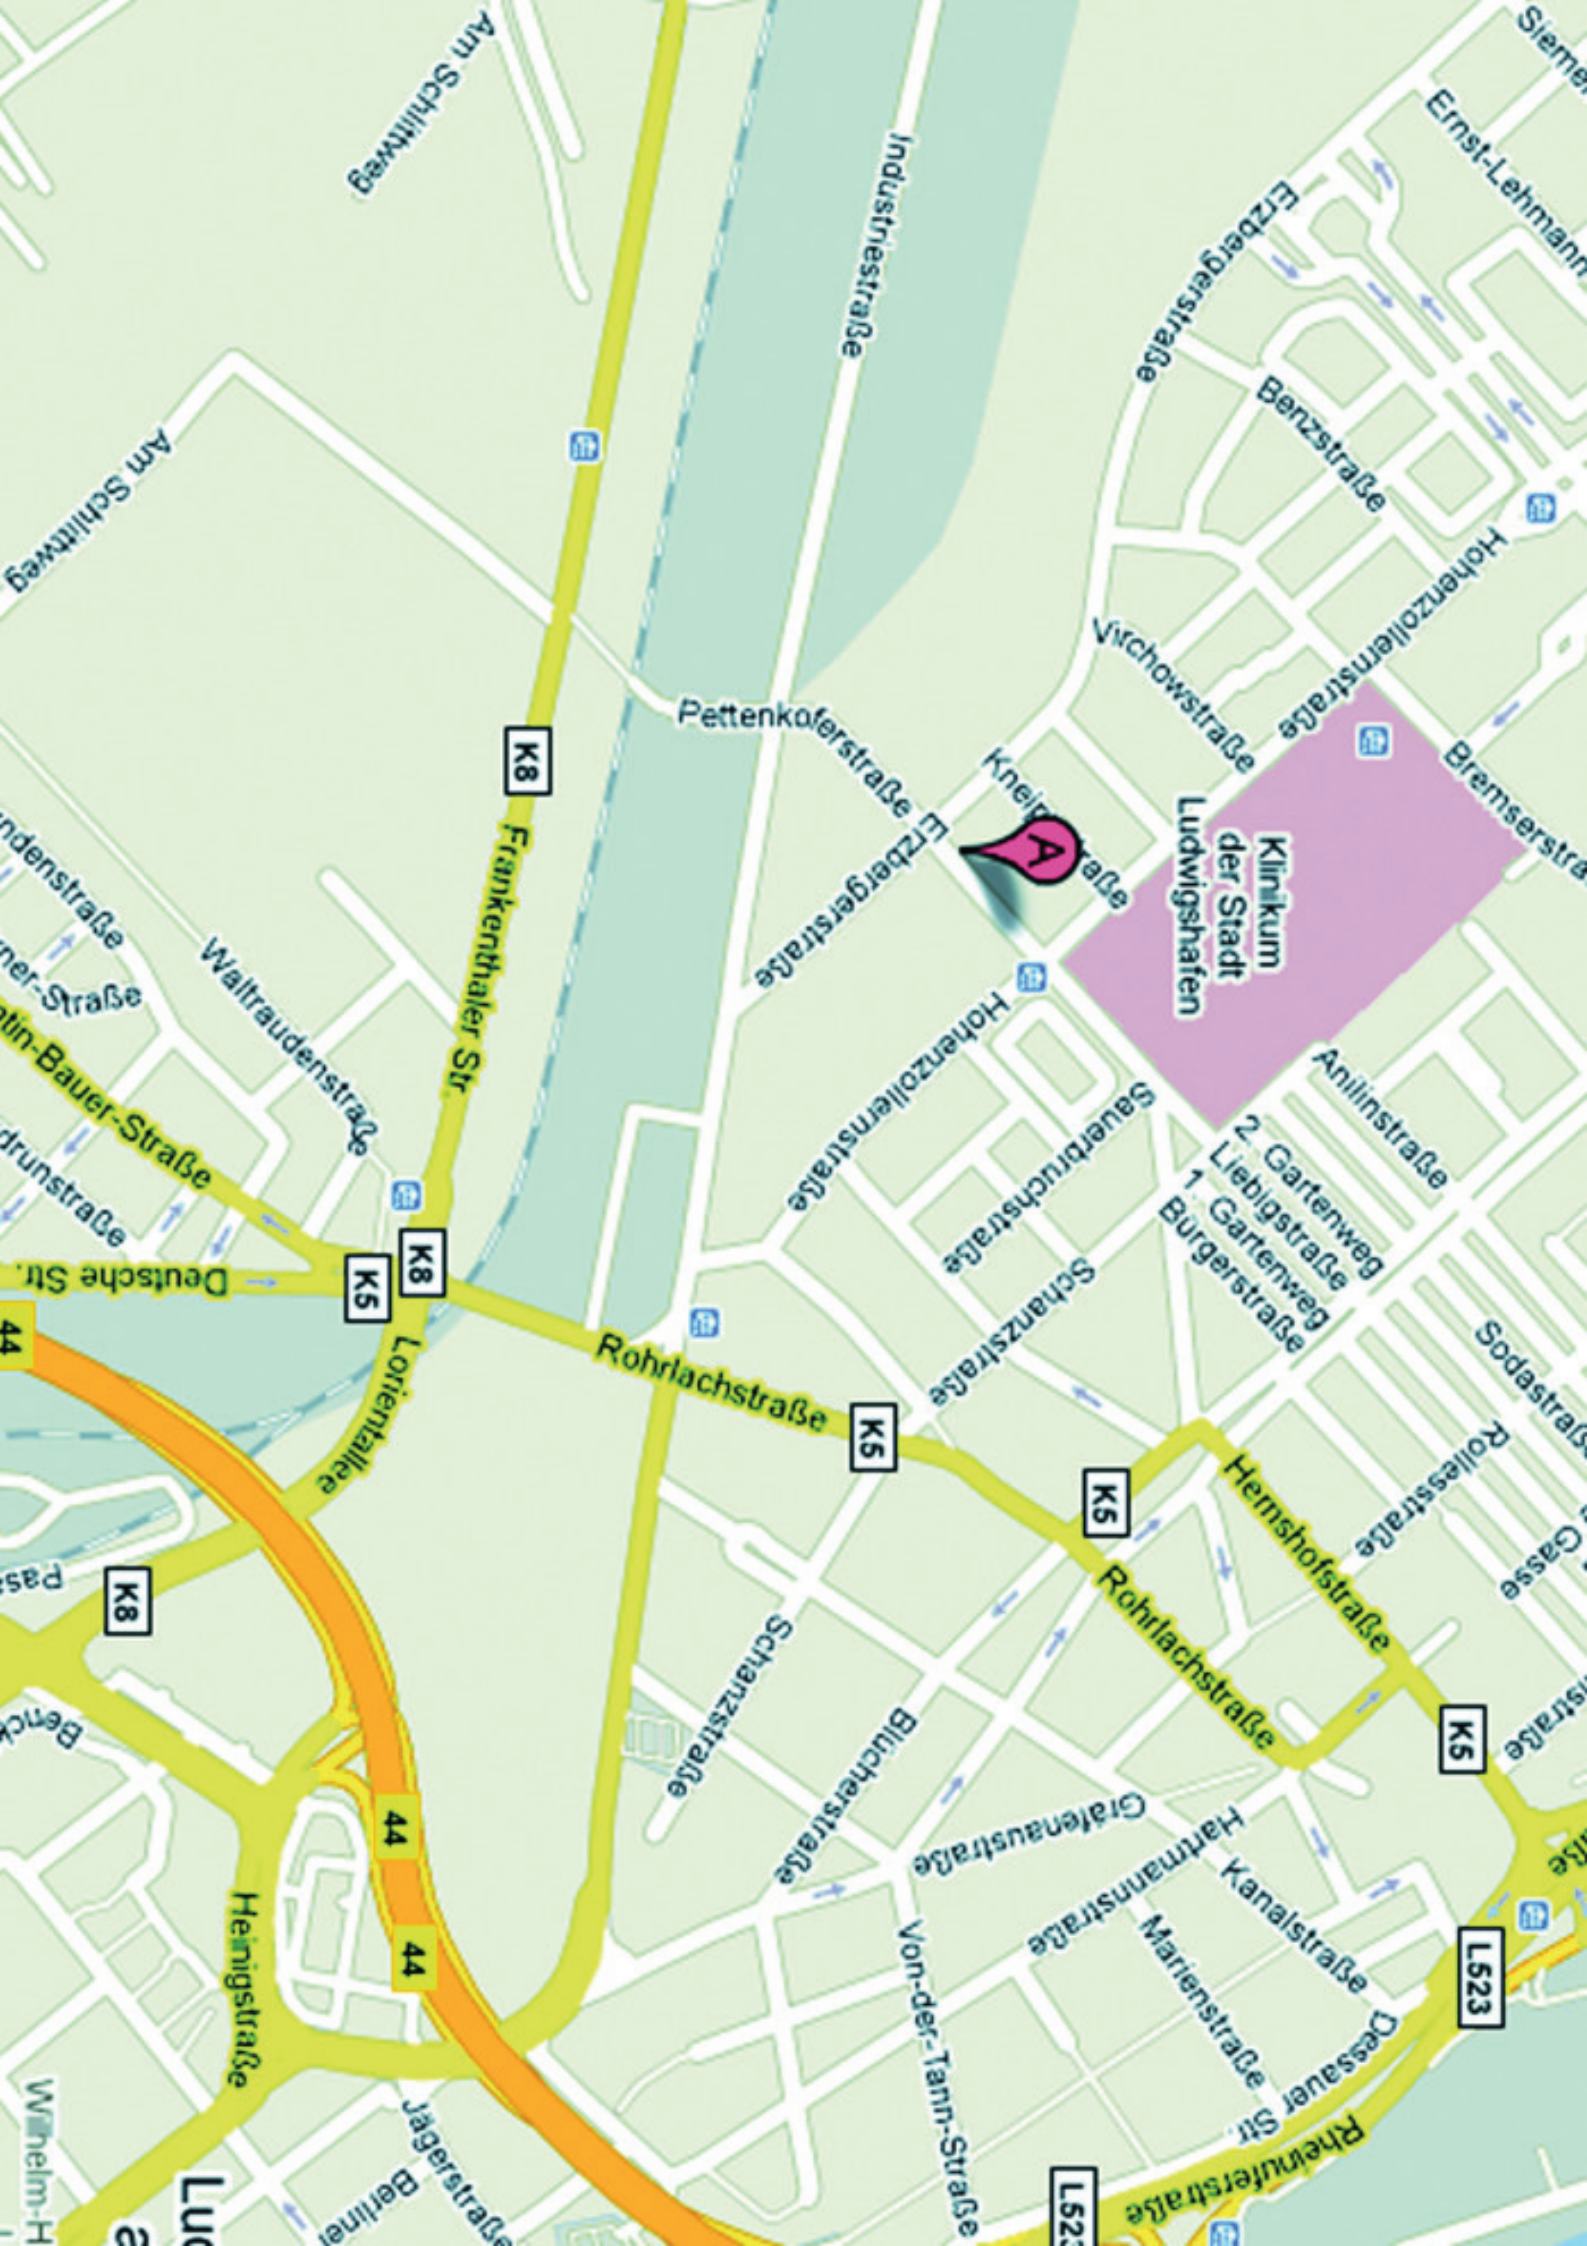

LUCKY-NIGHT

23 STUNDEN GEÖFFNET

SNACKS

PETTENKOFFERSTR. 16
67063 LUDWIGSHAFFEN

Klinikum
der Stadt
Ludwigshafen

K8

K5

K8

K5

K5

K5

L523

L523

44

44

K8